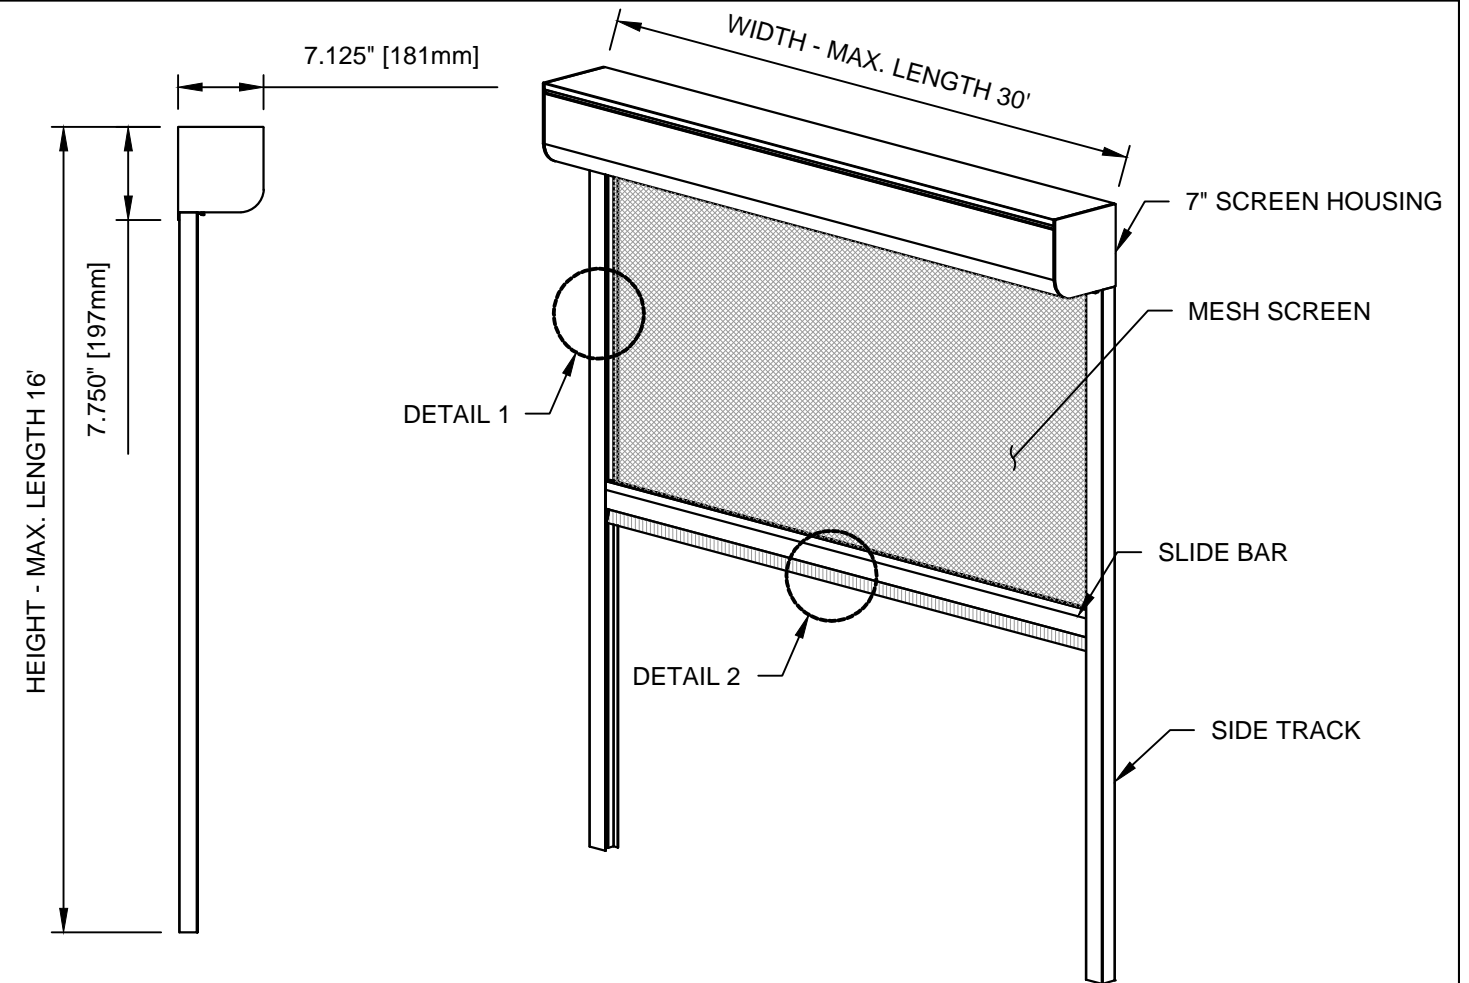

5 1/2" STANDARD SCREEN ASSEMBLY
SCALE: 3/4" = 1'-0"

7" STANDARD SCREEN ASSEMBLY
SCALE: 3/4" = 1'-0"

DETAIL 1
SCALE: 3" = 1'-0"

DETAIL 2
SCALE: 3" = 1'-0"